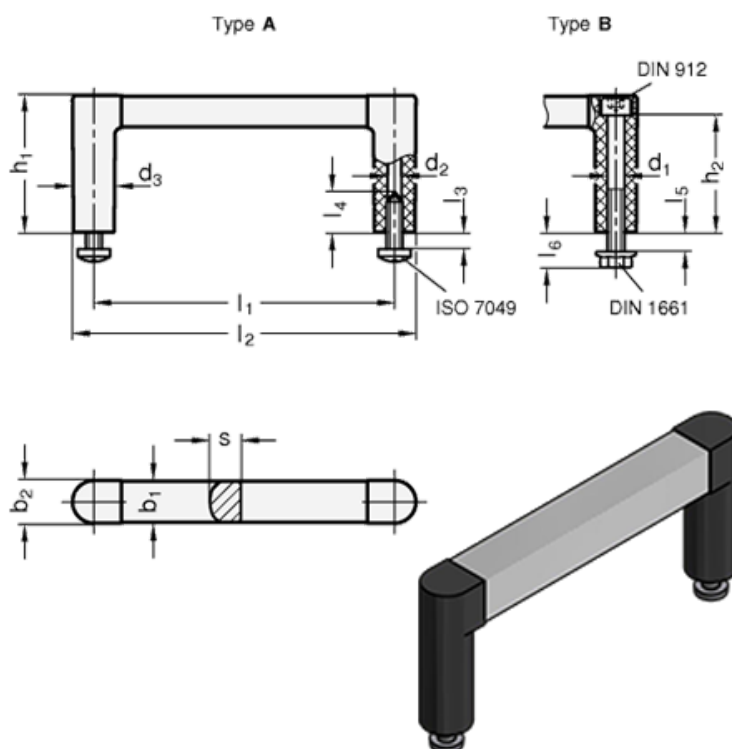

Varenummer: 204231255AELG
 Beskrivelse: E+G Bøjlegreb GN 423-12-55-A-ELG
 - ELG eloxeret / grå

Mål

b1 = 12	l2 = 67.5
b2 = 12.5	l3 Max. = 5
d1 = -	l4 Min. = 14
d2 = 4.3	l5 Max. = 5
d3 = 12.5	l6 = 10.5
h1 = 40	s = 9
h2 = 34.5	Vægt (g) = 27
l1 = 55	